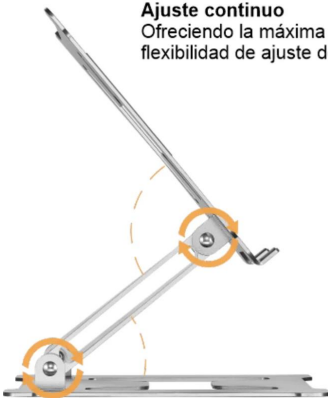

BASE PARA PORTÁTIL PLEGABLE EN ALUMINIO

GALERÍA DE FOTOS

Almohadillas de silicona
Proteja la computadora portátil
contra rayones y asegúrela
en una posición estable

Ajuste continuo
Ofreciendo la máxima
flexibilidad de ajuste de ángulo.