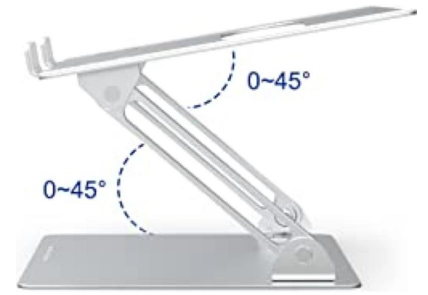

DESCRIPCIÓN DEL PRODUCTO