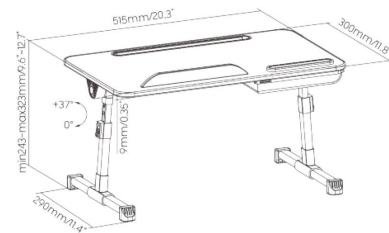

GALERÍA DE FOTOS