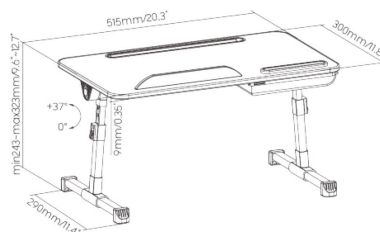

GALERÍA DE FOTOS