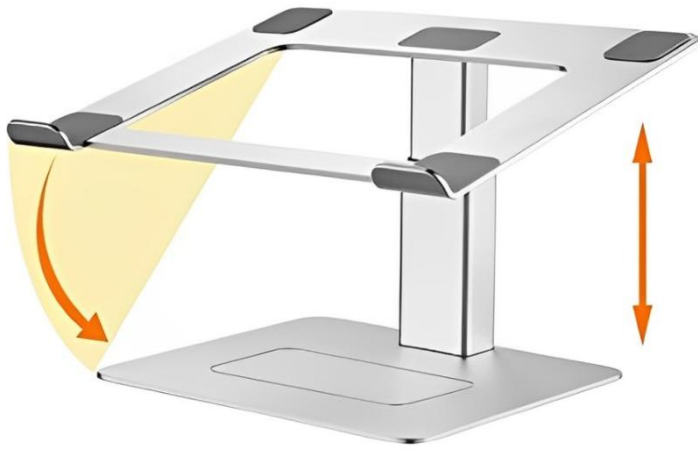

SOPORTE ALUMINIO PREMIUM PARA PORTÁTIL

"Soporte para Equipo de Computo Portátil con ventilación térmica para elevar el portátil.

Ideal para colocar consolas, máquinas, teclados, etc. en la base inferior.

Con una base plana estable y sólida para un mayor apoyo.

Soporte ajustable para portátil o tablets desde 11" hasta 17"."

Compatible con MacBook Pro/Air, Surface Laptop y todas las marcas.

Soporta hasta 5 Kg.

Ajustable en altura por sistema de cremallera: desde 17 hasta 32 cm.

Dimensiones: Base Superior 29,5 cm ancho x 24,5 cm largo

Base Inferior 22,5 cm ancho x 19,5 cm largo

Color: Aluminio.

Materiales: Aluminio y Goma Antideslizante."