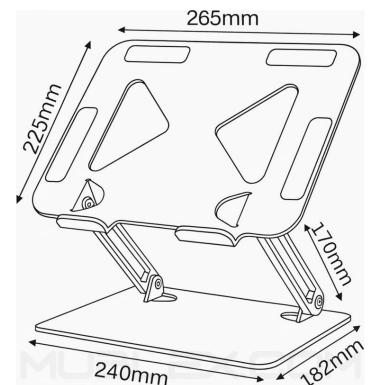

GALERÍA DE FOTOS