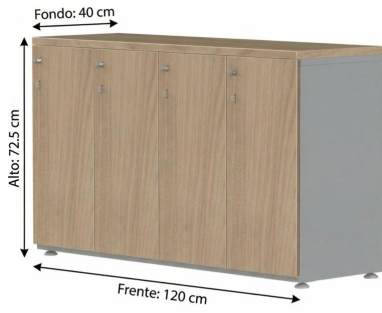

LOCKER EN MADERA 4 CASILLEROS - ALTO 72.5 CM

Fabricado en lámina COLD-ROLLED con acabado pintura electrostática, puerta y superficie en madera industrial con recubrimiento melaminico, con sistema bisagra. Manija metálica tipo botón, portacandado en platina.

Dimensión por compartimento: 27.5 x 62 x 38.3cm.

Dimensiones:

Frente: 120 - Fondo: 40 - Alto: 72.5cm

Peso 45 kg

MUBLEX.COM

GALERÍA DE FOTOS

MUBLEX.COM

MUBLEX.COM