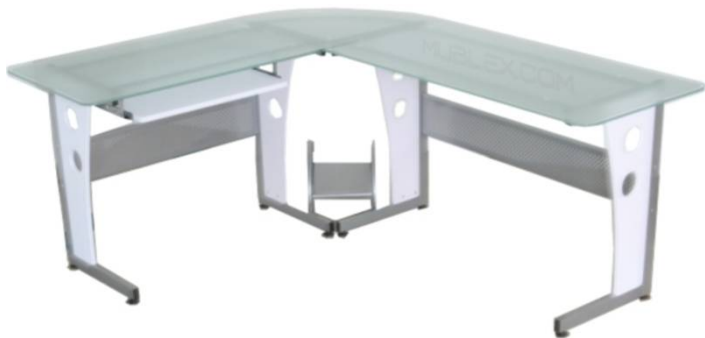

## ESCRITORIO NIAGARA EN VIDRIO SANDBLASTING - 175X150

MUBLEX.COM