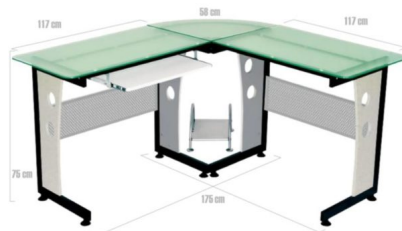

GALERÍA DE FOTOS