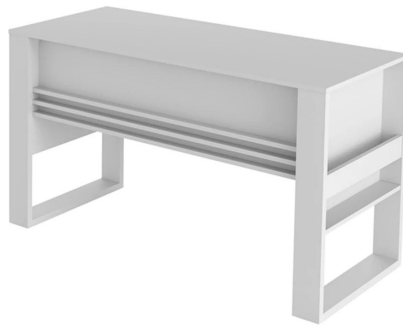

ESCRITORIO EN MELAMINA TURIN BLANCO 127CM

Importante:
El mueble va en caja desarmada con las
instrucciones necesarias para el armado.

GALERÍA DE FOTOS

DESCRIPCIÓN DEL PRODUCTO