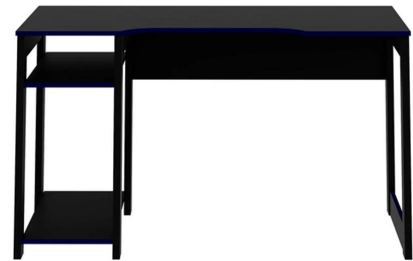

ESCRITORIO GAMER SIRION 136CM NEGRO/AZUL

Importante:

El mueble va en caja desarmada con las instrucciones necesarias para el armado.

GALERÍA DE FOTOS

DESCRIPCIÓN DEL PRODUCTO