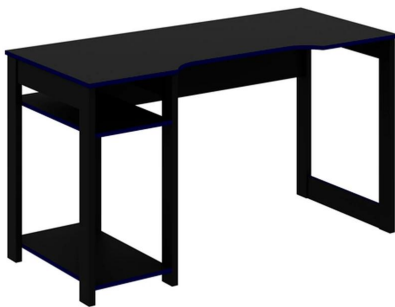

ESCRITORIO GAMER SIRION 136CM NEGRO/AZUL

Importante:

El mueble va en caja desarmada con las instrucciones necesarias para el armado.

GALERÍA DE FOTOS

DESCRIPCIÓN DEL PRODUCTO