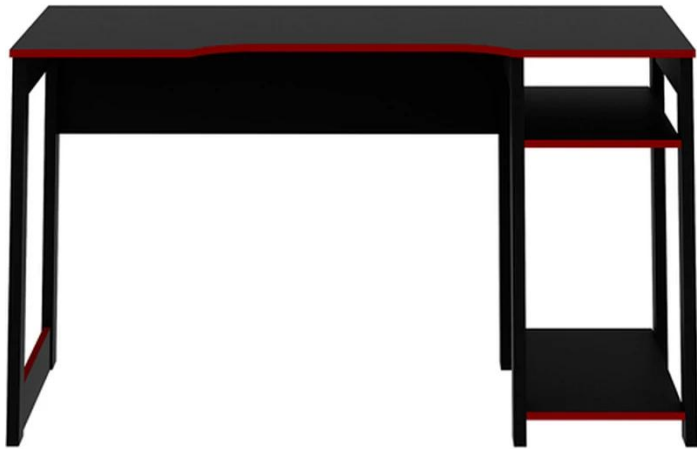

ESCRITORIO GAMER SIRION 136CM NEGRO/ROJO

Importante:

El mueble va en caja desarmada con las instrucciones necesarias para el armado.

GALERÍA DE FOTOS

DESCRIPCIÓN DEL PRODUCTO