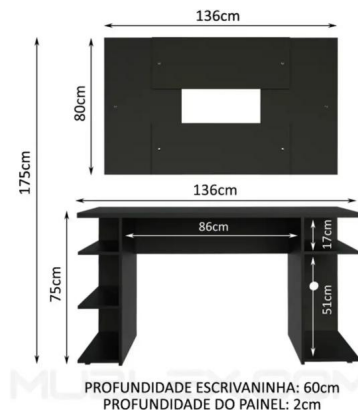

ESCRITORIO GAMER TV 58-75 CM

GALERÍA DE FOTOS

DESCRIPCIÓN DEL PRODUCTO