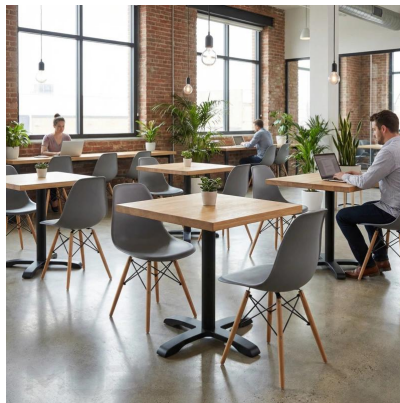

GALERÍA DE FOTOS