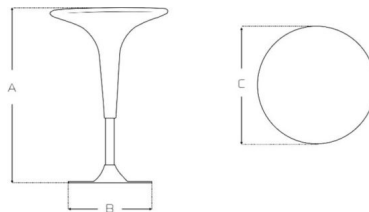

MESA BAR BLANCA AJUSTABLE EN ALTURA

GALERÍA DE FOTOS

MEDIDAS

	MÁX	MIN
A	82 CM	71 CM
B	45 CM	—
C	60 CM	—

DESCRIPCIÓN DEL PRODUCTO