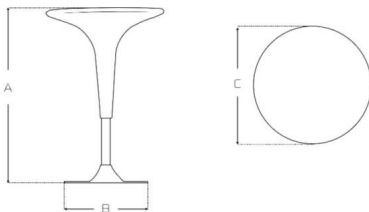

## MESA BAR NEGRA AJUSTABLE EN ALTURA

#### MEDIDAS

	MÁX	MIN
A	82 CM	71 CM
B	45 CM	—
C	60 CM	—