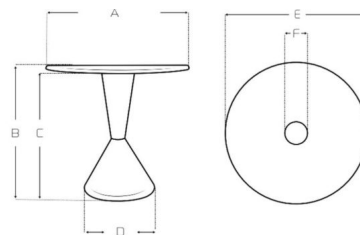

MESA CAFETERÍA BELL

MUBLEX.COM

GALERÍA DE FOTOS

MEDIDAS

ITEM	MAX	MIN
A	80 cm	—
B	74,5 cm	—
C	72,8 cm	—
D	40 cm	—
E	80 cm	—
F	12 cm	—

DESCRIPCIÓN DEL PRODUCTO