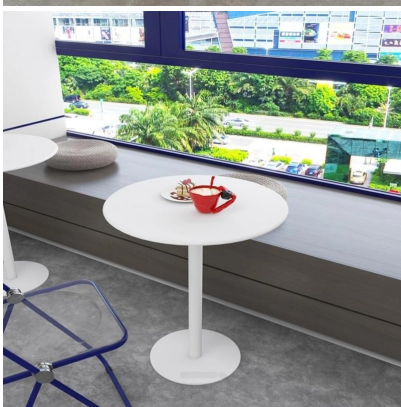

## MESA PARA CAFETERÍA REDONDA BIANCA BLANCA

Diámetro 59 cm Alto 71 cm

### GALERÍA DE FOTOS

**DESCRIPCIÓN DEL PRODUCTO**