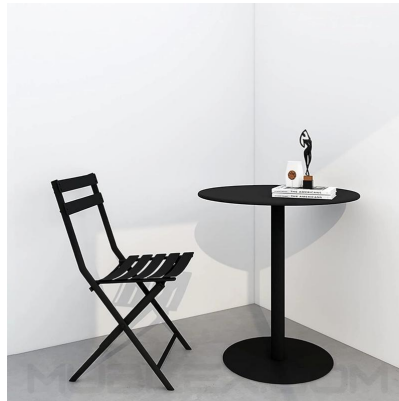

MESA PARA CAFETERÍA REDONDA BIANCA NEGRO

Diámetro 59 cm Alto 71 cm

GALERÍA DE FOTOS

DESCRIPCIÓN DEL PRODUCTO