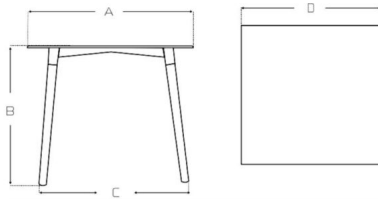

MESA RESTAURANTE RIZZ

MUBLEX.COM

GALERÍA DE FOTOS

MEDIDAS

ITEM	MÁX	MIN
A	80 cm	—
B	75 cm	—
C	79 cm	—
D	80 cm	—

MUBLEX.COM

DESCRIPCIÓN DEL PRODUCTO

[ficha]