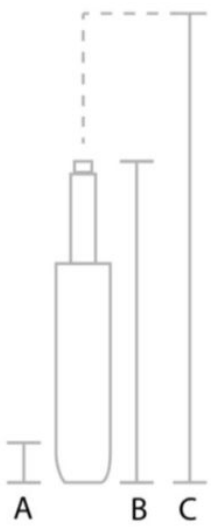

## CILINDRO NEUMÁTICO CROMADO 26.5 A 35.5 CM

**SKU:** CILI-CRO-35

**Category:** [Cilindros neumáticos para sillas](#)

A - 7  
B - 26,5  
C - 35,5

A= Hasta donde  
entra en la base

**FICHA TÉCNICA DEL PRODUCTO**

<b>Color</b>	Metal
<b>Medidas</b>	26 a 35 cm
<b>Material</b>	Metal cromado
<b>Hecho en</b>	China
<b>Garantía</b>	1 año por defectos de fabrica