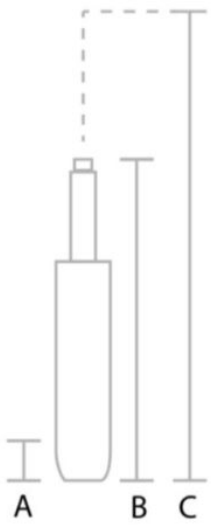

CILINDRO NEUMÁTICO CROMADO PARA SILLA 25 A 32 CM

SKU: CILI-CRO-32

Category: [Cilindros neumáticos para sillas](#)

A - 9,5
B - 25
C - 32

A= Hasta donde
entra en la base

FICHA TÉCNICA DEL PRODUCTO

Color	Metal
Medidas	25 a 32 cm
Material	Metal cromado
Hecho en	China
Garantía	1 año por defectos de fabrica