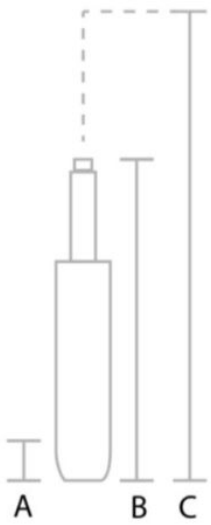

## CILINDRO NEUMÁTICO CROMADO PARA SILLA 25 A 32 CM

**SKU:** CILI-CRO-32

**Category:** [Cilindros neumáticos para sillas](#)

A - 9,5  
B - 25  
C - 32

A= Hasta donde  
entra en la base

**FICHA TÉCNICA DEL PRODUCTO**

<b>Color</b>	Metal
<b>Medidas</b>	25 a 32 cm
<b>Material</b>	Metal cromado
<b>Hecho en</b>	China
<b>Garantía</b>	1 año por defectos de fabrica
<b>Tiempo de despacho</b>	2 a 4 días hábiles