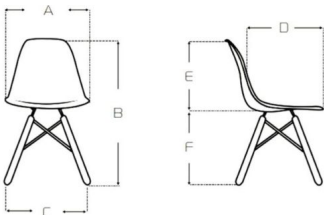

SILLA EAMES KIDS PARA NIÑOS AZUL

GALERÍA DE FOTOS

	MAX
A	30 CM
B	56.5 CM
C	30 CM
D	27 CM
E	27 CM
F	33 CM

MEDIDAS

DESCRIPCIÓN DEL PRODUCTO