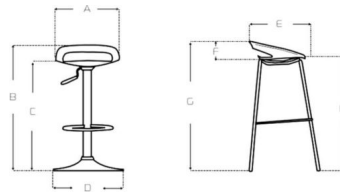

BUTACO TRIBECA FIJA ROJA

MUBLEX.COM

GALERÍA DE FOTOS

MEDIDAS

	MAX	MIN
A	35 CM	—
B	79 CM	58 CM
C	91 CM	70 CM
D	40 CM	—
E	33 CM	—
F	13 CM	—
G	86 CM	—
H	74,5 CM	—

DESCRIPCIÓN DEL PRODUCTO

[ficha]