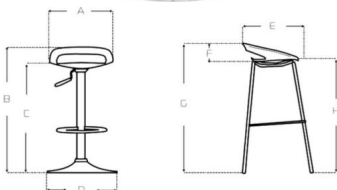

**BUTACO TRIBECA GIRATORIA NEGRA**

**GALERÍA DE FOTOS**

**MEDIDAS**

	MAX	MIN
A	35 CM	—
B	79 CM	58 CM
C	91 CM	70 CM
D	40 CM	—
E	33 CM	—
F	13 CM	—
G	86 CM	—
H	74,5 CM	—