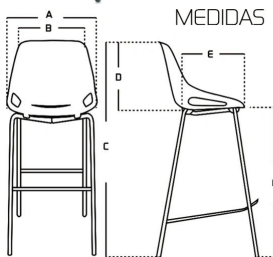

SILLA BARRA ALTA Q5 PLÁSTICA COLOR GRIS

GALERÍA DE FOTOS

MEDIDAS

ITEM	MÁX	MIN
A	46 cm	---
B	36 cm	---
C	116 cm	98,5 cm
D	36 cm	---
E	44 cm	---
F	80 cm	63 cm

Dos alturas disponibles

DESCRIPCIÓN DEL PRODUCTO