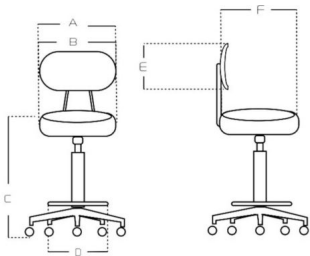

SILLA WORK NEGRO

GALERÍA DE FOTOS

ITEM	MAX	MIN
A	32 cm
B	32 cm
C	53 cm
D	18 cm
E	13 cm	49.5 cm
F	32 cm

MEDIDAS