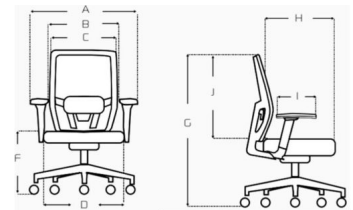

## SILLA ROW GRIS BASCULANTE

### GALERÍA DE FOTOS

|   | MAX     | MIN    |
|---|---------|--------|
| A | 60 CM   | —      |
| B | 44.5 CM | —      |
| C | 44 CM   | —      |
| D | 50 CM   | —      |
| E | —       | —      |
| F | 58 CM   | 45 CM  |
| G | 111 CM  | 100 CM |
| H | 49 CM   | —      |
| I | 22 CM   | —      |
| J | 57 CM   | —      |

MEDIDAS