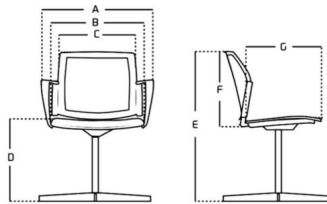

SILLA LOGAN GIRATORIA PLÁSTICO BLANCO

GALERÍA DE FOTOS

MEDIDAS

ITEM	MÁX	MIN
A	67 cm
B	46 cm
C	47 cm
D	74 cm	38 cm
E	88 cm	52 cm
F	40 cm
G	42 cm

DESCRIPCIÓN DEL PRODUCTO

[ficha]