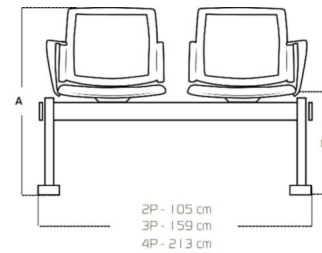

SILLA TÁNDEM LOGAN 2 PUESTOS

MUBLEX.COM

GALERÍA DE FOTOS

MUBLEX.COM

MEDIDAS

ITEM	MÁX	MIN
A	82 cm
B	41 cm

DESCRIPCIÓN DEL PRODUCTO

[ficha]