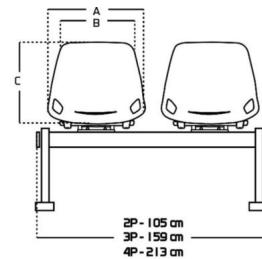

SILLA TÁNDEM Q5 - 3 PUESTOS TAPIZADOS

MUBLEX.COM

GALERÍA DE FOTOS

MUBLEX.COM

MEDIDAS

ITEM	MAX	MIN
A	46 cm	—
B	36 cm	—
C	36 cm	—

MUBLEX.COM

DESCRIPCIÓN DEL PRODUCTO