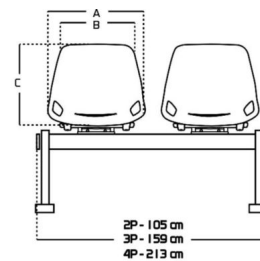

SILLA TÁNDEM Q5 - 3 PUESTOS

MUBLEX.COM

GALERÍA DE FOTOS

MUBLEX.COM

MEDIDAS

ITEM	MAX	MIN
A	46 cm	—
B	36 cm	—
C	36 cm	—

DESCRIPCIÓN DEL PRODUCTO

[ficha]