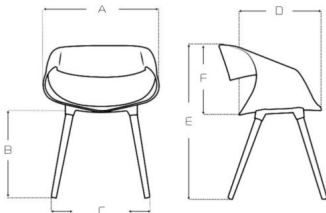

SILLA LUNA NEGRA

GALERÍA DE FOTOS

MEDIDAS

ITEM	MAX	MIN
A	50 cm	—
B	44 cm	—
C	49 cm	—
D	44 cm	—
E	78 cm	—
F	38 cm	—

DESCRIPCIÓN DEL PRODUCTO

[ficha]