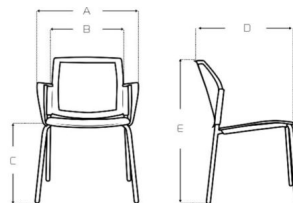

SILLA LOGAN BLANCA ASIENTO TAPIZADO ESPALDAR PLÁSTICO CON BRAZOS

GALERÍA DE FOTOS

MEDIDAS

	MAX	MIN
A	67 CM	—
B	47 CM	—
C	48 CM	—
D	45 CM	—
E	79 CM	—

DESCRIPCIÓN DEL PRODUCTO