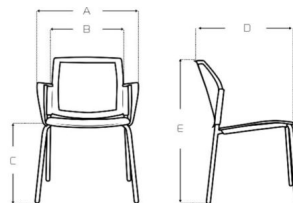

SILLA LOGAN MALLA CON RUEDAS Y BRAZOS

MUBLEX.COM

GALERÍA DE FOTOS

MEDIDAS

	MAX	MIN
A	67 CM	—
B	47 CM	—
C	48 CM	—
D	45 CM	—
E	79 CM	—

DESCRIPCIÓN DEL PRODUCTO

[ficha]