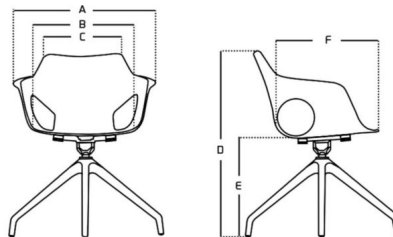

**SILLA OLÉ SWISS ASIENTO
TAPIZADO COLOR NEGRO BASE
BLANCA**

[Descargar ficha técnica](#)

GALERÍA DE FOTOS

MEDIDAS

ITEM	MAX	MIN
A	59 cm	—
B	40 cm	—
C	39 cm	—
D	79 cm	—
E	46 cm	—
F	40 cm	—

DESCRIPCIÓN DEL PRODUCTO