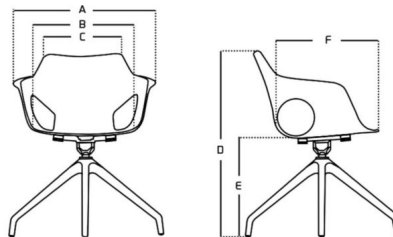

SILLA OLÉ SWISS NEGRA

[Descargar ficha técnica](#)

GALERÍA DE FOTOS

MEDIDAS

| ITEM | MAX | MIN |
|------|-------|-----|
| A | 59 cm | — |
| B | 40 cm | — |
| C | 39 cm | — |
| D | 79 cm | — |
| E | 46 cm | — |
| F | 40 cm | — |