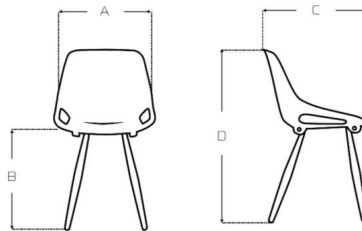

SILLA Q5 BLANCA - ASIENTO TAPIZADO

GALERÍA DE FOTOS

MEDIDAS

| | MÁX | MIN |
|---|-------|-----|
| A | 45 CM | — |
| B | 44 CM | — |
| C | 38 CM | — |
| D | 77 CM | — |

DESCRIPCIÓN DEL PRODUCTO

[ficha]