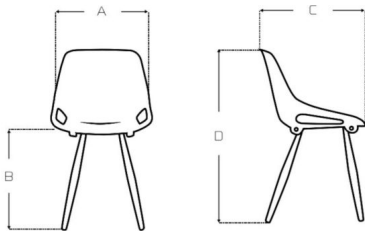

SILLA Q5 NEGRA - MADERA

GALERÍA DE FOTOS

MEDIDAS

	MÁX	MIN
A	45 CM	—
B	44 CM	—
C	38 CM	—
D	77 CM	—