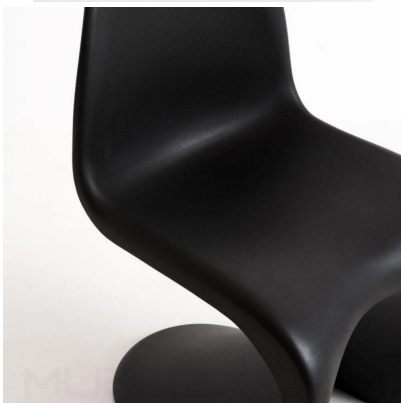

SILLA DISEÑO PANTON NEGRA

Material: PP

Tamaño: 49cm * 60cm * 85cm

GALERÍA DE FOTOS

DESCRIPCIÓN DEL PRODUCTO

[ficha]