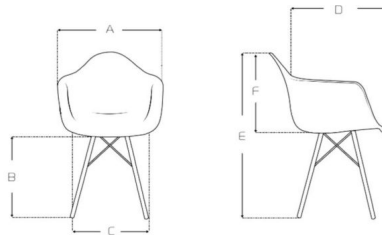

SILLA EAMES BLANCA CON BRAZOS

GALERÍA DE FOTOS

MEDIDAS

	MAX	MIN
A	61 CM	—
B	40 CM	—
C	45 CM	—
D	45 CM	—
E	80 CM	—
F	40 CM	—

DESCRIPCIÓN DEL PRODUCTO