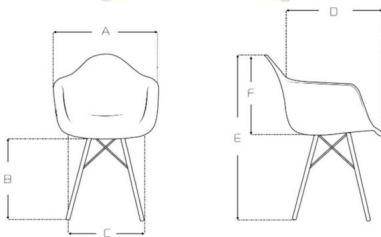

SILLA EAMES NEGRA CON BRAZOS

MUBLEX.COM

GALERÍA DE FOTOS

MUBLEX.COM

MUBLEX.COM

MUBLEX.COM

MEDIDAS

	MAX	MIN
A	61 CM	—
B	40 CM	—
C	45 CM	—
D	45 CM	—
E	80 CM	—
F	40 CM	—