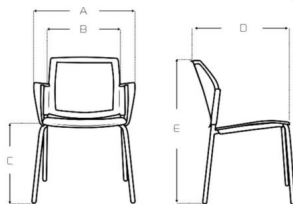

SILLA LOGAN NEGRA

GALERÍA DE FOTOS

MEDIDAS

	MÁX	MIN
A	67 CM	—
B	47 CM	—
C	48 CM	—
D	45 CM	—
E	79 CM	—

DESCRIPCIÓN DEL PRODUCTO

[ficha]