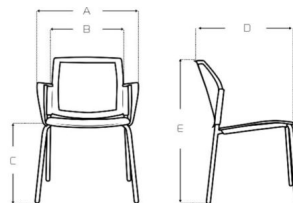

SILLA LOGAN SIN BRAZOS

GALERÍA DE FOTOS

MEDIDAS

	MAX	MIN
A	67 CM	—
B	47 CM	—
C	48 CM	—
D	45 CM	—
E	79 CM	—

DESCRIPCIÓN DEL PRODUCTO

[ficha]