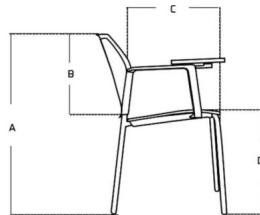

**SILLA LOGAN UNIVERSITARIA
ASIENTO TAPIZADO ESPALDAR
PLÁSTICO**

MUBLEX.COM

GALERÍA DE FOTOS

MEDIDAS

ITEM	MAX	MIN
A	79 cm	-----
B	40 cm	-----
C	42 cm	-----
D	44,5 cm	-----

MUBLEX.COM

DESCRIPCIÓN DEL PRODUCTO