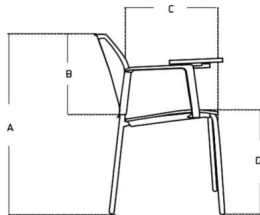

SILLA LOGAN UNIVERSITARIA MALLA

MUBLEX.COM

GALERÍA DE FOTOS

MEDIDAS

ITEM	MÁX	MIN
A	79 cm
B	40 cm
C	42 cm
D	44.5 cm

MUBLEX.COM

MUBLEX.COM

MUBLEX.COM