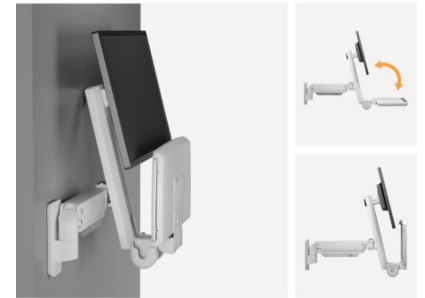

Las amplias superficies de las estaciones de trabajo incluyen una bandeja para teclado grande, una alfombrilla para mouse deslizante integrada y acceso al escáner en ambos lados, lo que permite la eficiencia en el trabajo.

Con una bandeja retráctil para el mouse para escribir fácilmente.

Gestión de Cables: mantiene todo organizado.

Espacio para guardar el scanner.

El diseño que ahorra espacio permite plegarlo fácilmente cuando no está en uso.

Material: Acero, Aluminio y Plástico.

Dimensiones: 46,5 cm ancho x 75 cm profundidad x 63,5 cm alto.

Rotación de Pantalla: +180°~-180°.

Extensión Completa del Brazo: 33,5 cm.

Instalación: Montaje en Pared.

Compatible con VESA 75*75mm o 100*100 mm.

Color: Blanco mate."

GALERÍA DE FOTOS

Easy-to-adjust knob for screen height adjustments

Space-saving design allows easily folding when not in use

Cable management creates a clean and streamlined look